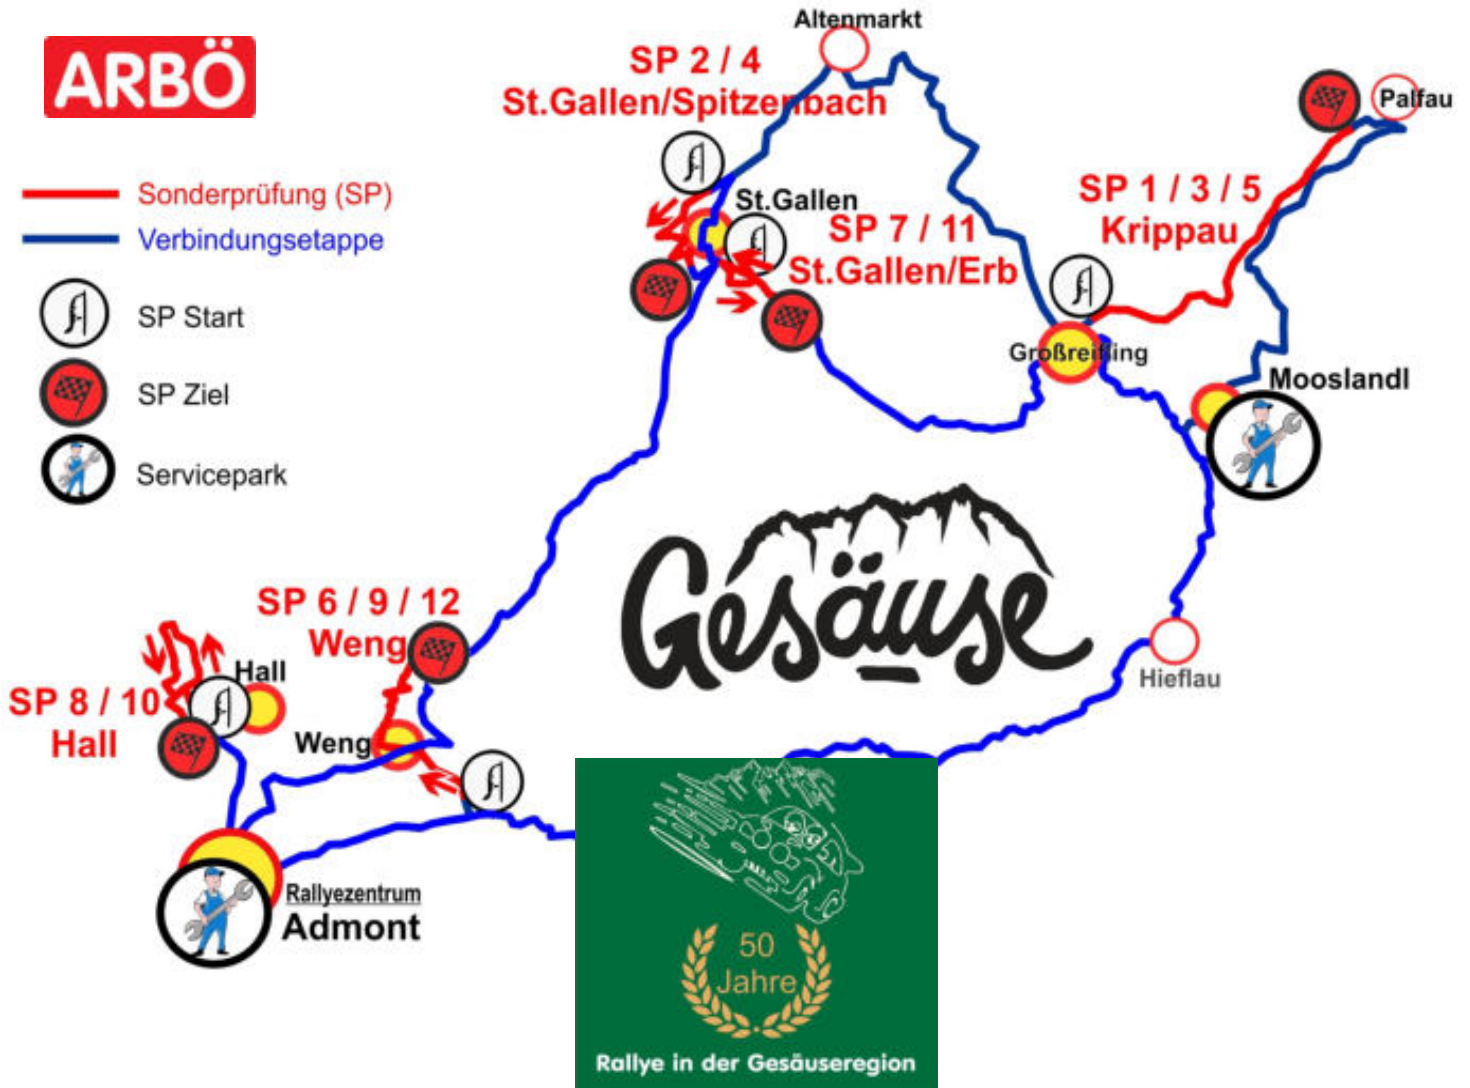

ARBÖ

Sonderprüfung (SP)
 Verbindungsetappe

- SP Start
- SP Ziel
- Servicepark

Admont

Gesäuse

www.admont.at